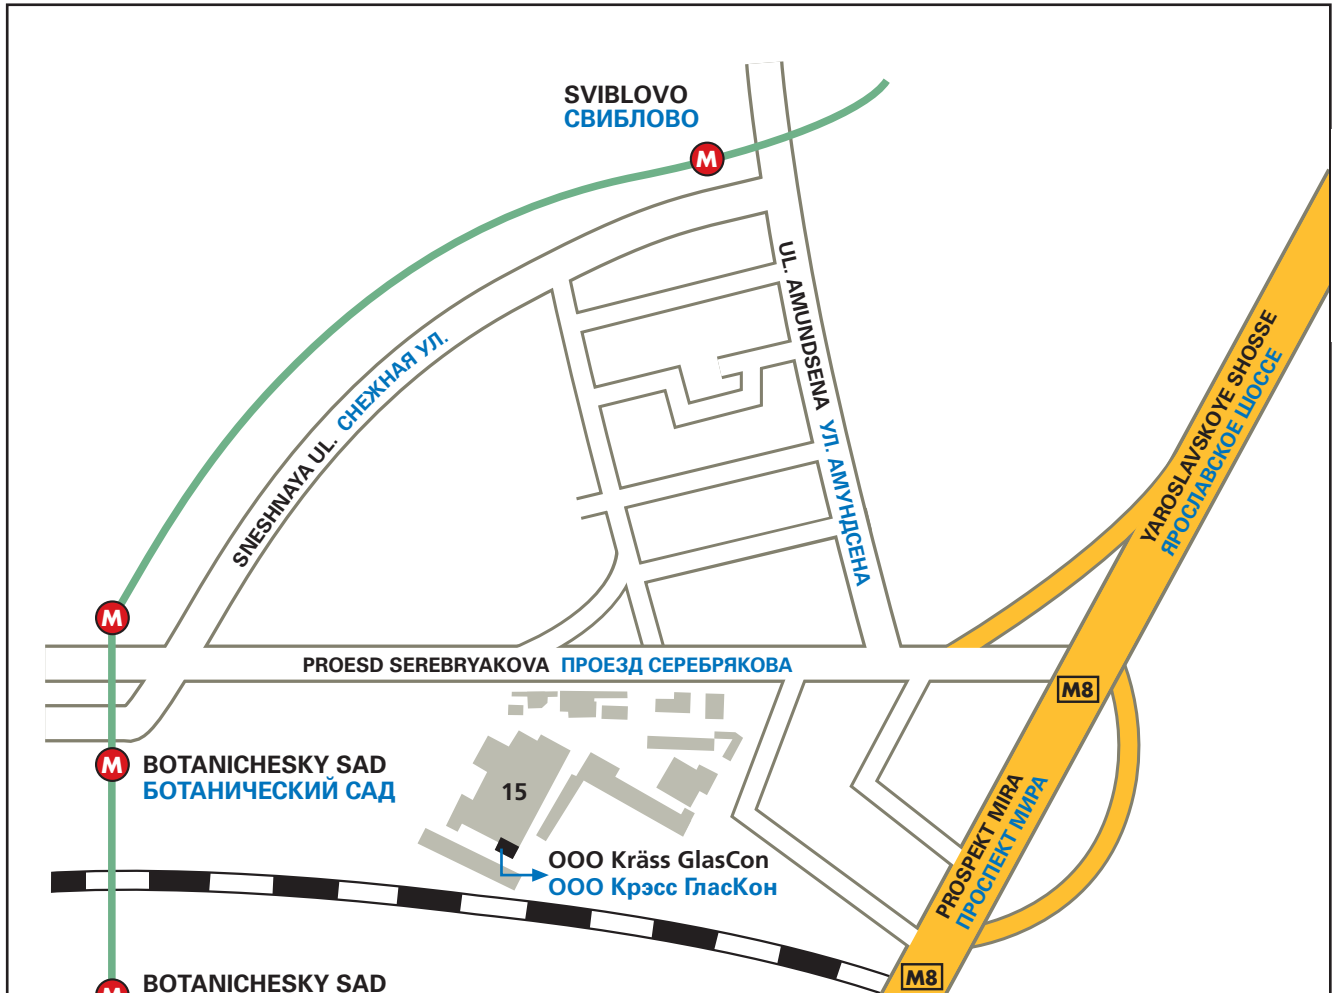

**City Map Moscow Карта города Москвы**

**City Map Moscow on a large scale Карта города Москвы в увеличенном виде**

**OOO Kräss GlasCon**  
 Proesd Serebryakova, 14,  
 building 15, office 18  
 129343 Moscow  
 Russia  
 Phone/Fax +7 (495) 665-60-65

## Rapid Transit Systems of Moscow Карта метро города Москвы