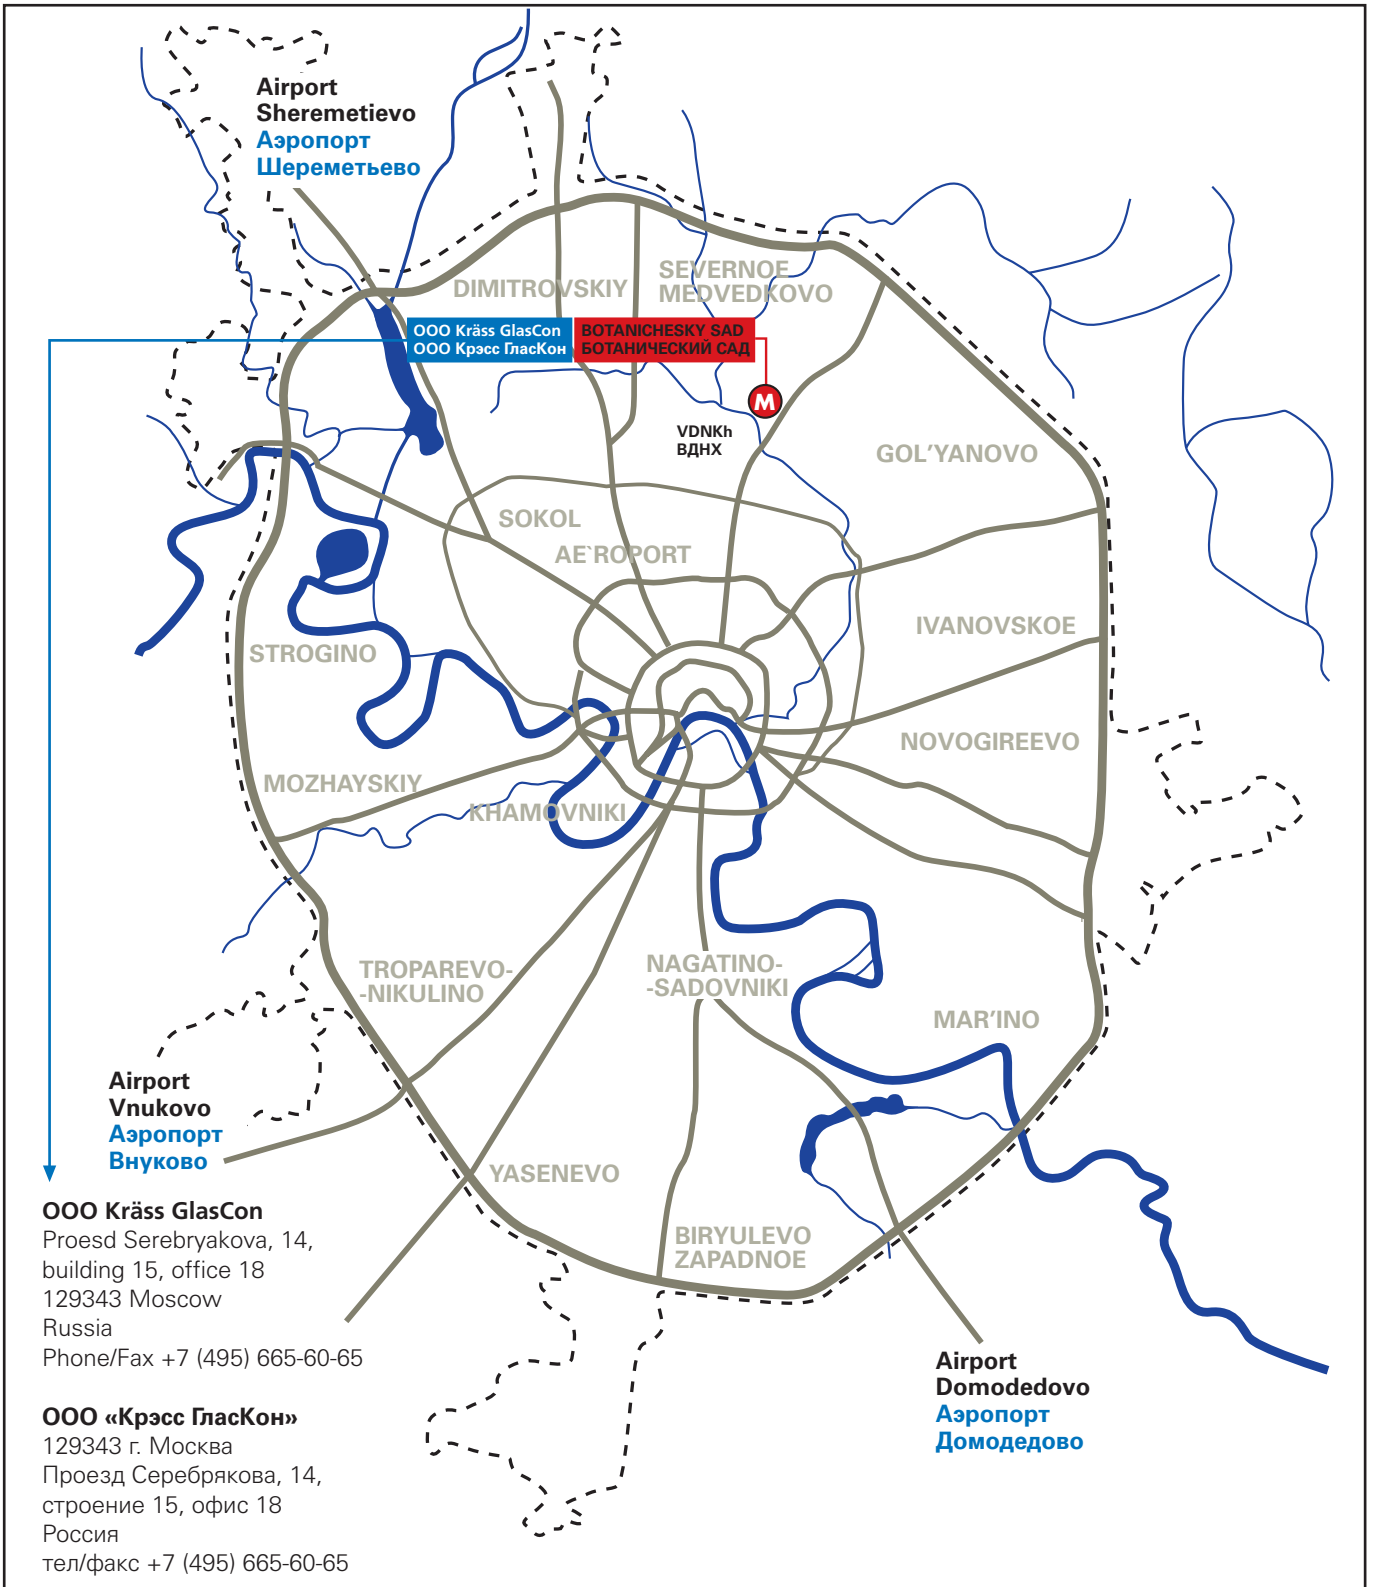

**City Map Moscow Карта города Москвы**

**City Map Moscow on a large scale Карта города Москвы в увеличенном виде**

**OOO Kräss GlasCon**  
 Proesd Serebryakova, 14,  
 building 15, office 18  
 129343 Moscow  
 Russia  
 Phone/Fax +7 (495) 665-60-65

## Rapid Transit Systems of Moscow Карта метро города Москвы